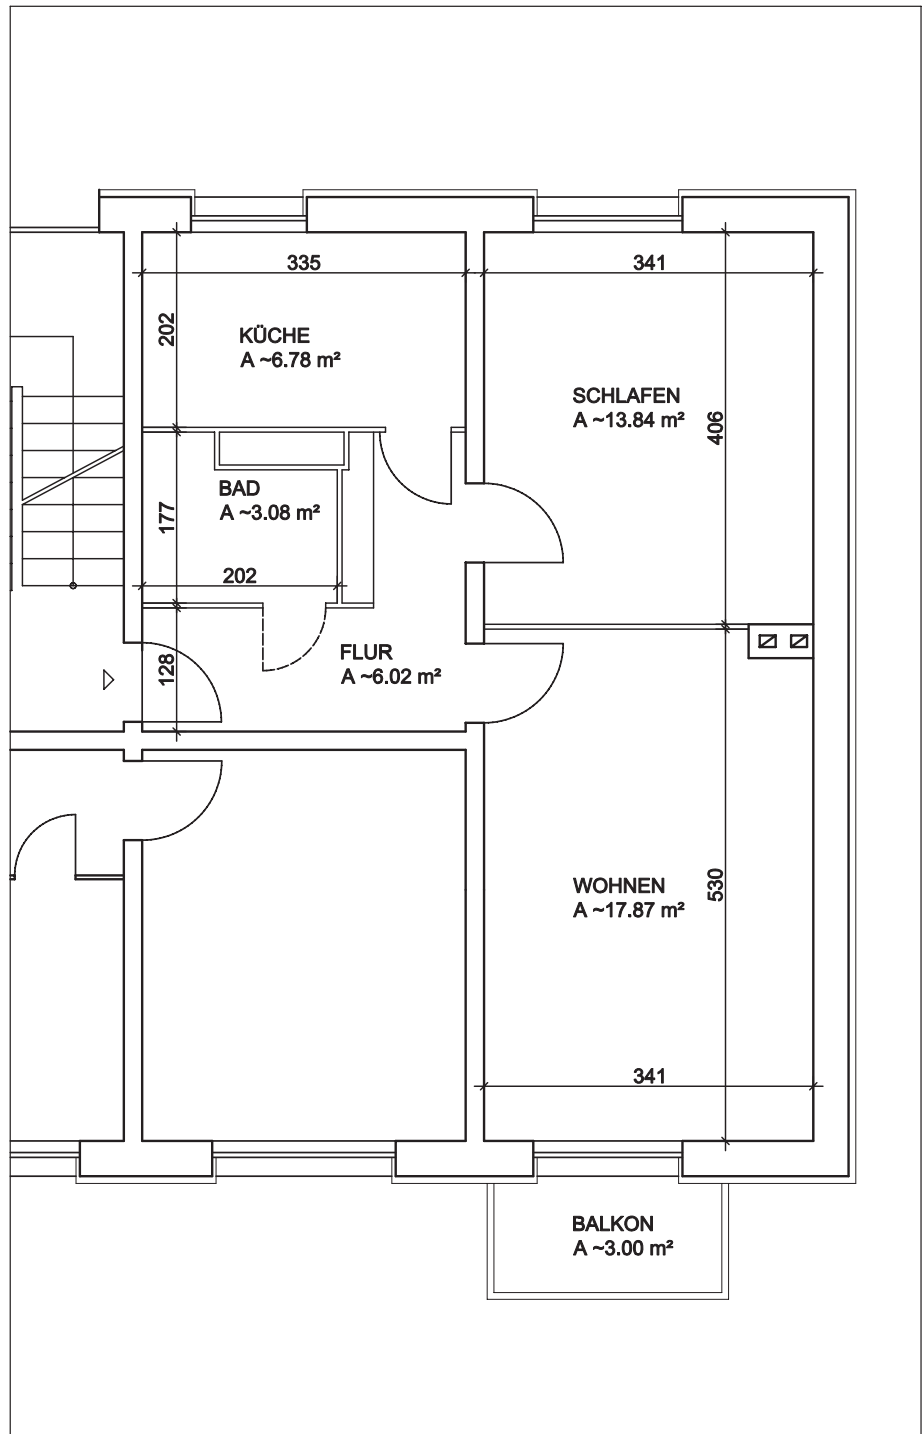

Beispiel-Grundrisse - 2-Raum-Wohnung

Wohnfläche ca. 49,00 m²
Maßstab 1:100

Beispiel-Grundrisse - 2-Raum-Wohnung

Wohnfläche ca. 47,7 m²

Maßstab 1:100

Beispiel-Grundrisse - 2-Raum-Wohnung

Wohnfläche ca. 50,3 m²
Maßstab 1:100