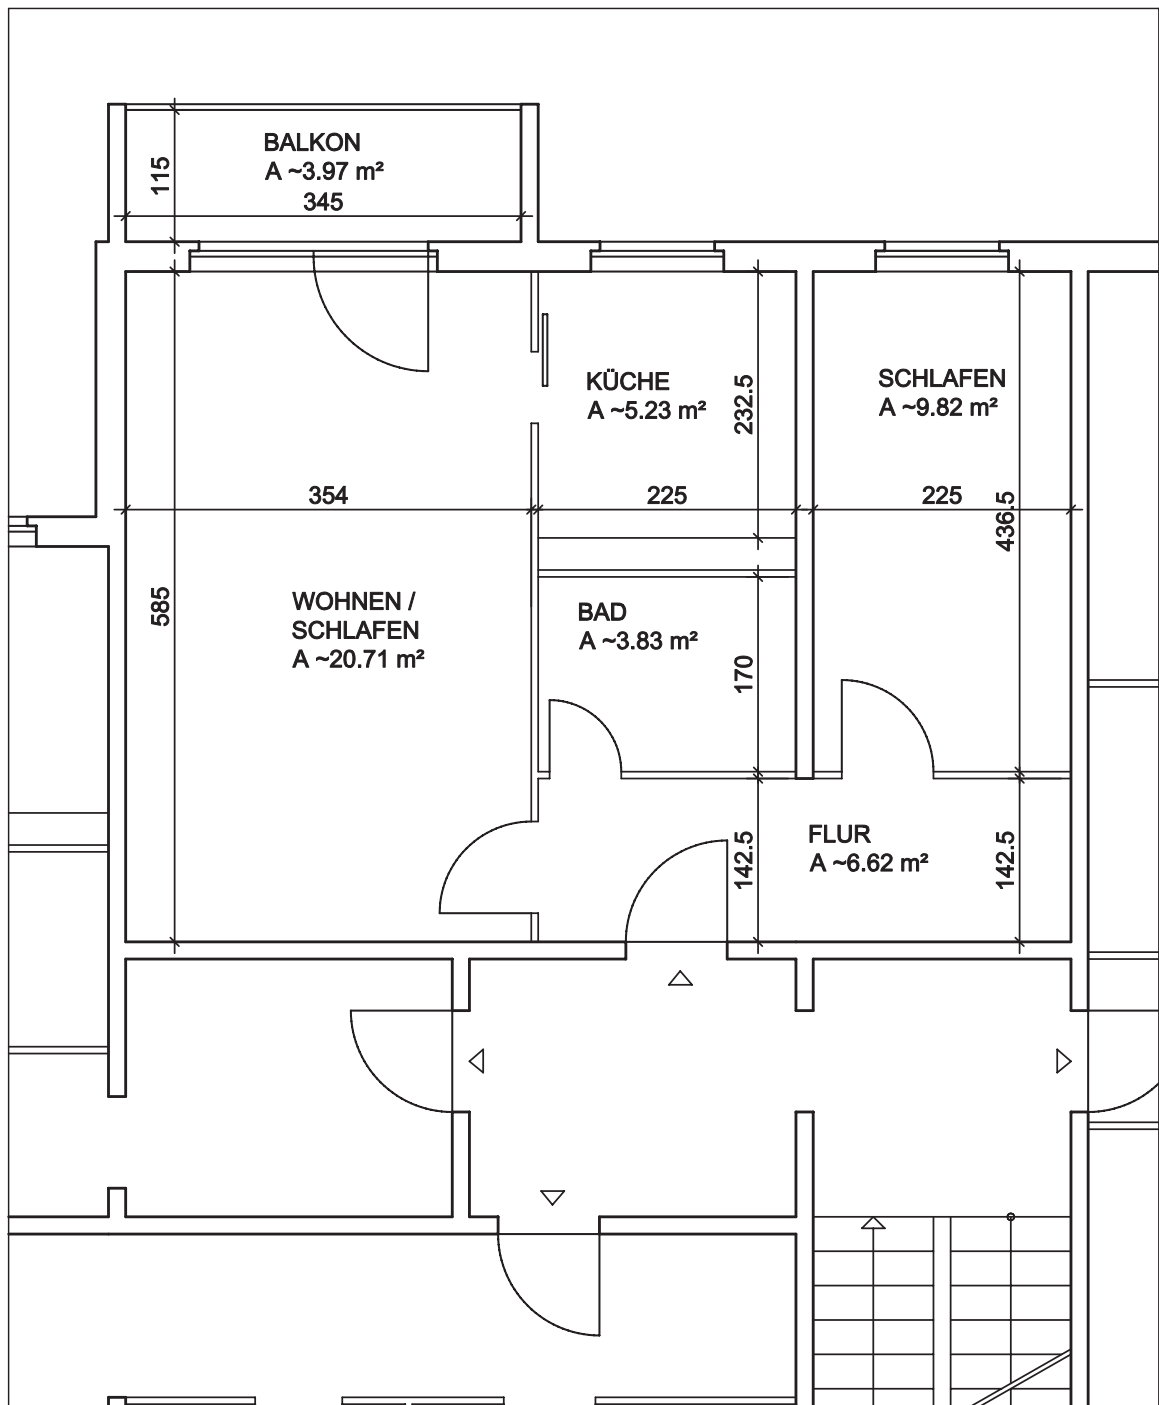

Beispiel-Grundrisse - 2-Raum-Wohnung

Wohnfläche ca. 49,00 m²
Maßstab 1:100

Beispiel-Grundrisse - 2-Raum-Wohnung

Wohnfläche ca. 47,7 m²

Maßstab 1:100

Beispiel-Grundrisse - 2-Raum-Wohnung

Wohnfläche ca. 50,3 m²
Maßstab 1:100