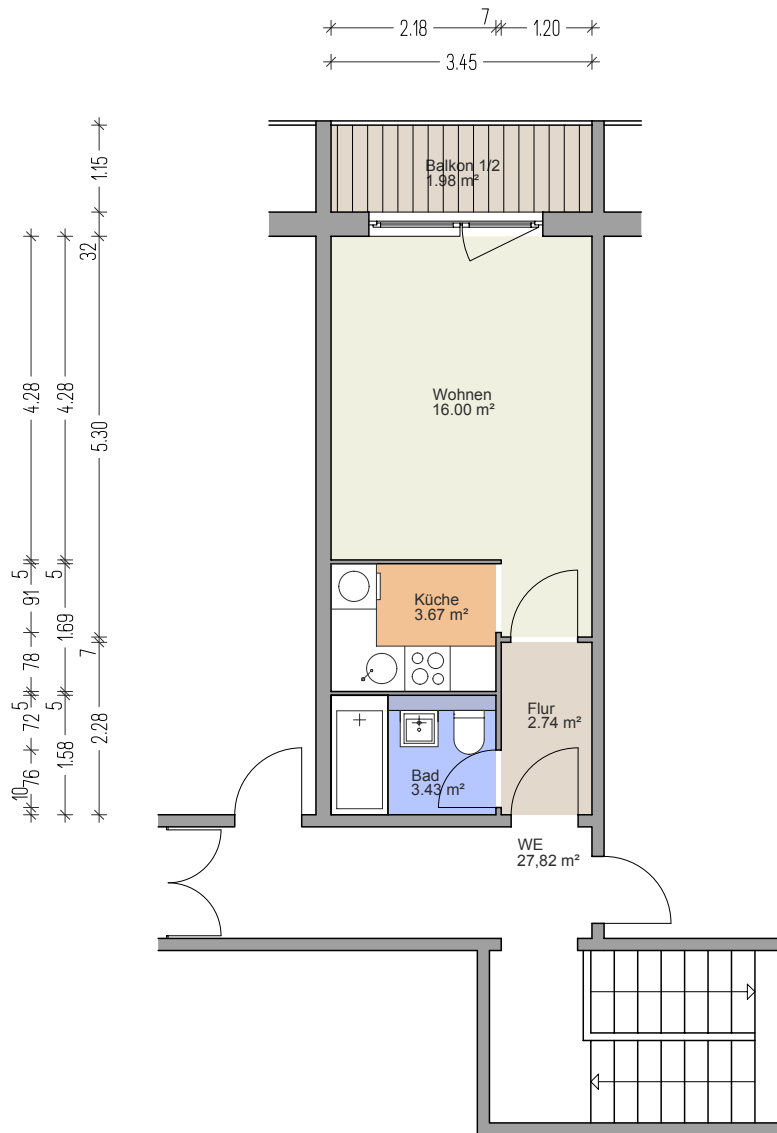

1-ZIMMER-WOHNUNG

Wohnfläche: ~ 35m²

Alle Maße sind circa Angaben und vor Ort selbst zu prüfen.
 Alle Küchenobjekte dienen als Aufstellvorschlag und sind nicht Bestandteil des Dauernutzungsvertrages.
 Abweichungen hinsichtlich der tatsächlichen Badausstattung sind möglich.

Wohnungsgenossenschaft
Königs Wusterhausen eG

1-ZIMMER-WOHNUNG

Wohnfläche: ~ 35m²

Alle Maße sind circa Angaben und vor Ort selbst zu prüfen.

Alle Küchenobjekte dienen als Aufstellvorschlag und sind nicht Bestandteil des Dauernutzungsvertrages.

Abweichungen hinsichtlich der tatsächlichen Badausstattung sind möglich.

Wohnungsgenossenschaft
Königs Wusterhausen eG

1-ZIMMER-WOHNUNG

Wohnfläche ~ 28 m²

Alle Maße sind circa Angaben und vor Ort selbst zu prüfen.
Alle Küchenobjekte dienen als Aufstellvorschlag und sind nicht Bestandteil des Dauernutzungsvertrages.
Abweichungen hinsichtlich der tatsächlichen Badausstattung sind möglich.