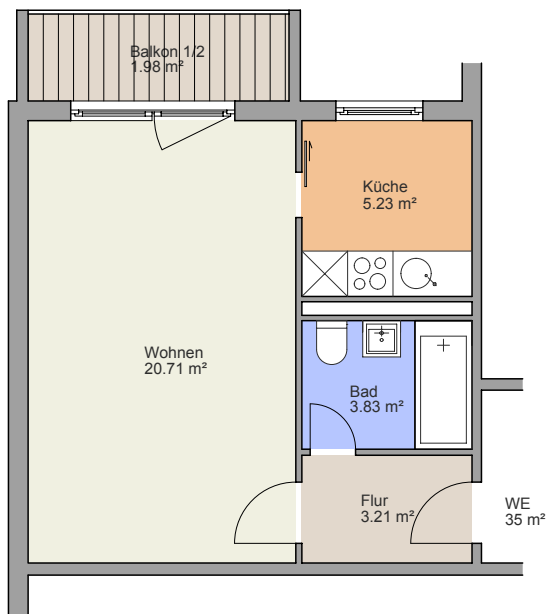

1-ZIMMER-WOHNUNG

Wohnfläche: ~ 35m²

Alle Maße sind circa Angaben und vor Ort selbst zu prüfen.
 Alle Küchenobjekte dienen als Aufstellvorschlag und sind nicht Bestandteil des Dauernutzungsvertrages.
 Abweichungen hinsichtlich der tatsächlichen Badausstattung sind möglich.

Wohnungsgenossenschaft
Königs Wusterhausen eG

1-ZIMMER-WOHNUNG

Wohnfläche: ~ 35m²

Alle Maße sind circa Angaben und vor Ort selbst zu prüfen.

Alle Küchenobjekte dienen als Aufstellvorschlag und sind nicht Bestandteil des Dauernutzungsvertrages.

Abweichungen hinsichtlich der tatsächlichen Badausstattung sind möglich.

Wohnungsgenossenschaft
Königs Wusterhausen eG

1-ZIMMER-WOHNUNG

Wohnfläche ~ 28 m²

Alle Maße sind circa Angaben und vor Ort selbst zu prüfen.
Alle Küchenobjekte dienen als Aufstellvorschlag und sind nicht Bestandteil des Dauernutzungsvertrages.
Abweichungen hinsichtlich der tatsächlichen Badausstattung sind möglich.