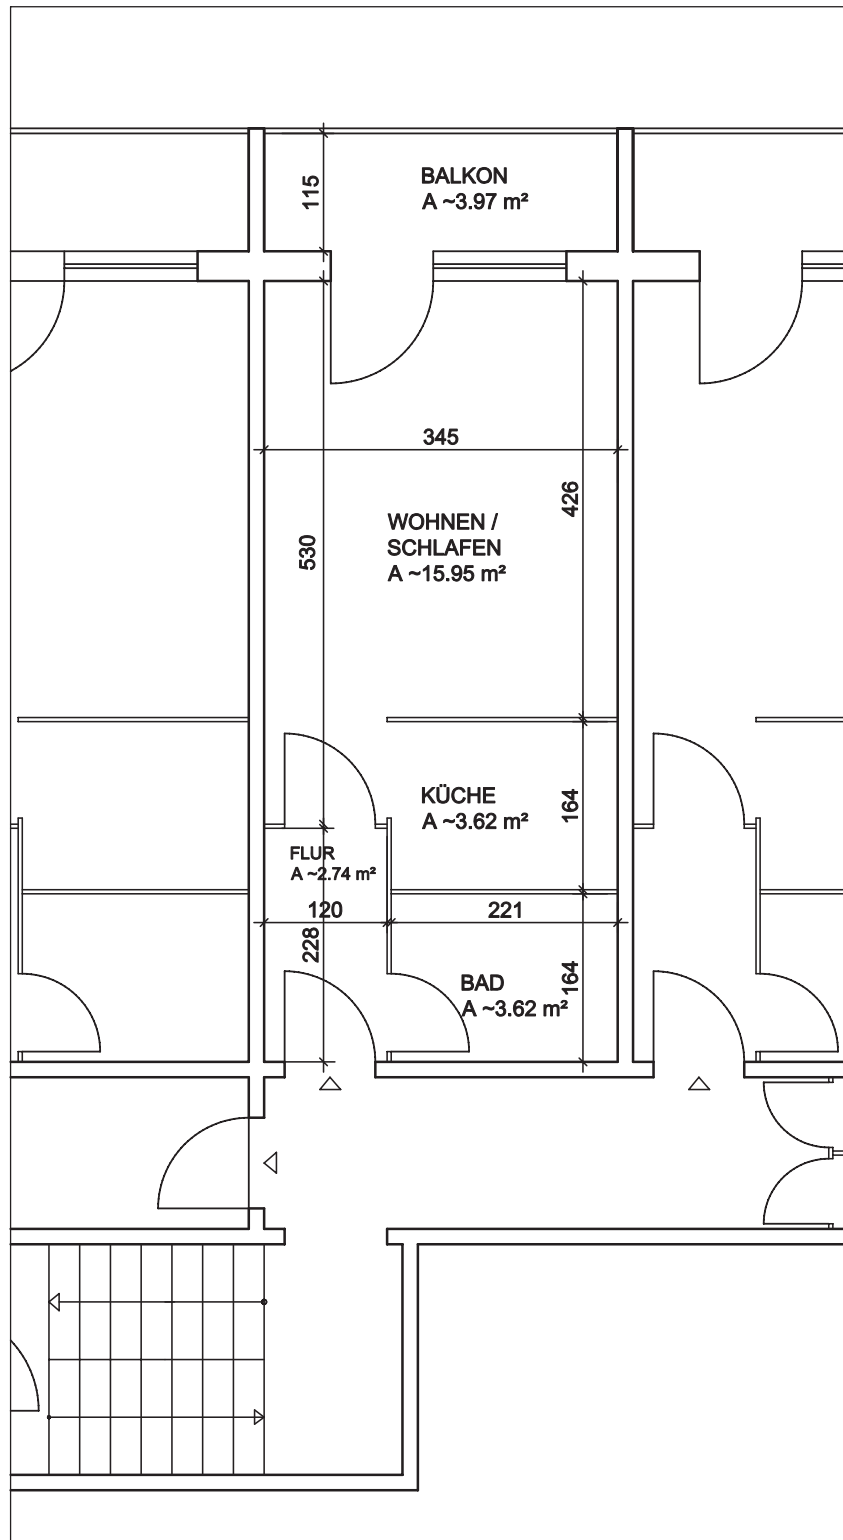

## Beispiel-Grundrisse - 1-Raum-Wohnung

Wohnfläche ca. 28,7 m<sup>2</sup>  
Maßstab 1:100

## Beispiel-Grundrisse - 1-Raum-Wohnung

Wohnfläche ca. 34,3 m<sup>2</sup>  
Maßstab 1:100

## Beispiel-Grundrisse - 1-Raum-Wohnung

Wohnfläche ca. 34,5 m<sup>2</sup>  
Maßstab 1:100