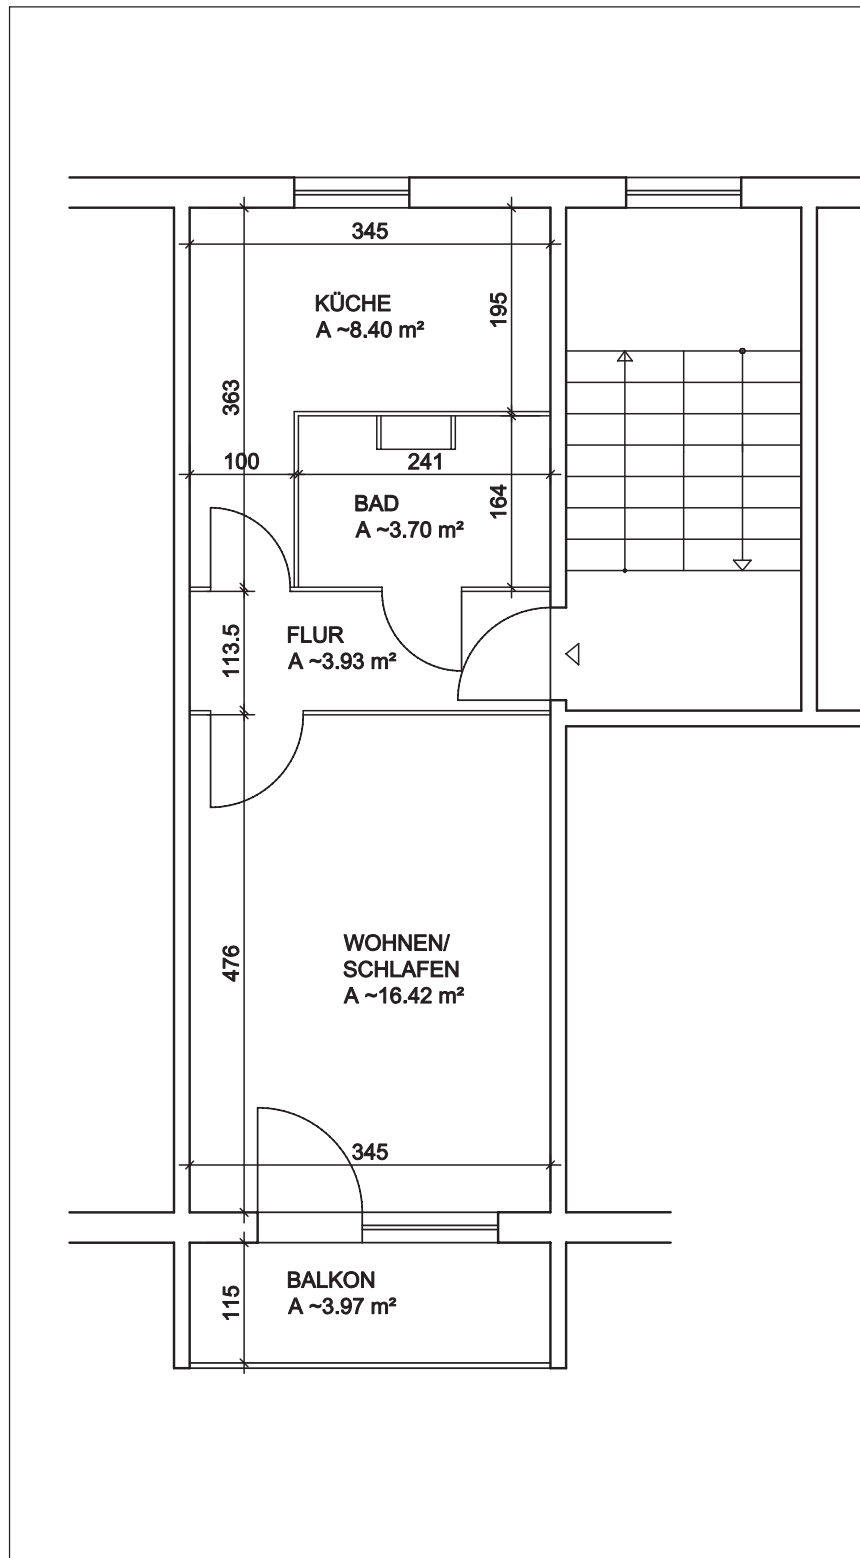

## Beispiel-Grundrisse - 1-Raum-Wohnung

Wohnfläche ca. 28,7 m<sup>2</sup>  
Maßstab 1:100

## Beispiel-Grundrisse - 1-Raum-Wohnung

Wohnfläche ca. 34,3 m<sup>2</sup>  
Maßstab 1:100

## Beispiel-Grundrisse - 1-Raum-Wohnung

Wohnfläche ca. 34,5 m<sup>2</sup>  
Maßstab 1:100