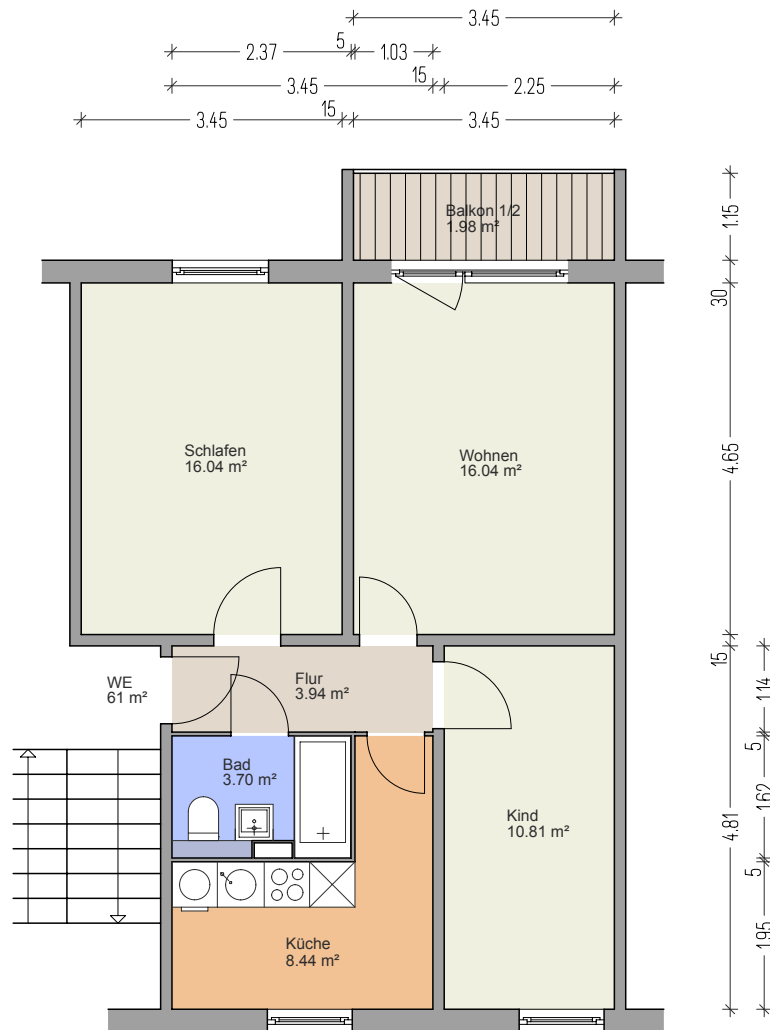

Wohnungsgenossenschaft
Königs Wusterhausen eG

3-ZIMMER-WOHNUNG

Wohnfläche ~ 61 m²

Alle Maße sind circa Angaben und vor Ort selbst zu prüfen.

Alle Küchenobjekte dienen als Aufstellvorschlag und sind nicht Bestandteil des Dauernutzungsvertrages.

Abweichungen hinsichtlich der tatsächlichen Badausstattung sind möglich.

Wohnungsgenossenschaft
Königs Wusterhausen eG

3-ZIMMER-WOHNUNG

Wohnfläche ~ 61 m²

Alle Maße sind circa Angaben und vor Ort selbst zu prüfen.

3-ZIMMER-WOHNUNG

Wohnfläche ~ 61 m²

Alle Maße sind circa Angaben und vor Ort selbst zu prüfen.

Alle Küchenobjekte dienen als Aufstellvorschlag und sind nicht Bestandteil des Dauernutzungsvertrages.

Abweichungen hinsichtlich der tatsächlichen Badausstattung sind möglich.