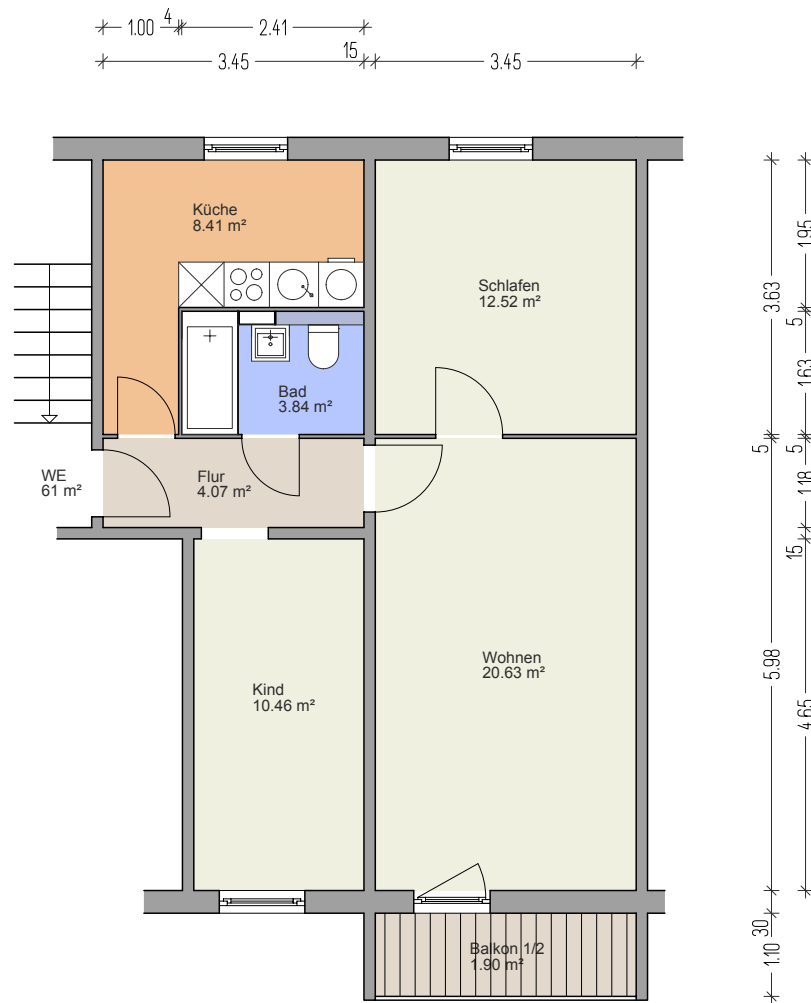

Wohnungsgenossenschaft
Königs Wusterhausen eG

3-ZIMMER-WOHNUNG

Wohnfläche ~ 61 m²

Alle Maße sind circa Angaben und vor Ort selbst zu prüfen.

Alle Küchenobjekte dienen als Aufstellvorschlag und sind nicht Bestandteil des Dauernutzungsvertrages.

Abweichungen hinsichtlich der tatsächlichen Badausstattung sind möglich.

Wohnungsgenossenschaft
Königs Wusterhausen eG

3-ZIMMER-WOHNUNG

Wohnfläche ~ 61 m²

Alle Maße sind circa Angaben und vor Ort selbst zu prüfen.

3-ZIMMER-WOHNUNG

Wohnfläche ~ 61 m²

Alle Maße sind circa Angaben und vor Ort selbst zu prüfen.

Alle Küchenobjekte dienen als Aufstellvorschlag und sind nicht Bestandteil des Dauernutzungsvertrages.

Abweichungen hinsichtlich der tatsächlichen Badausstattung sind möglich.